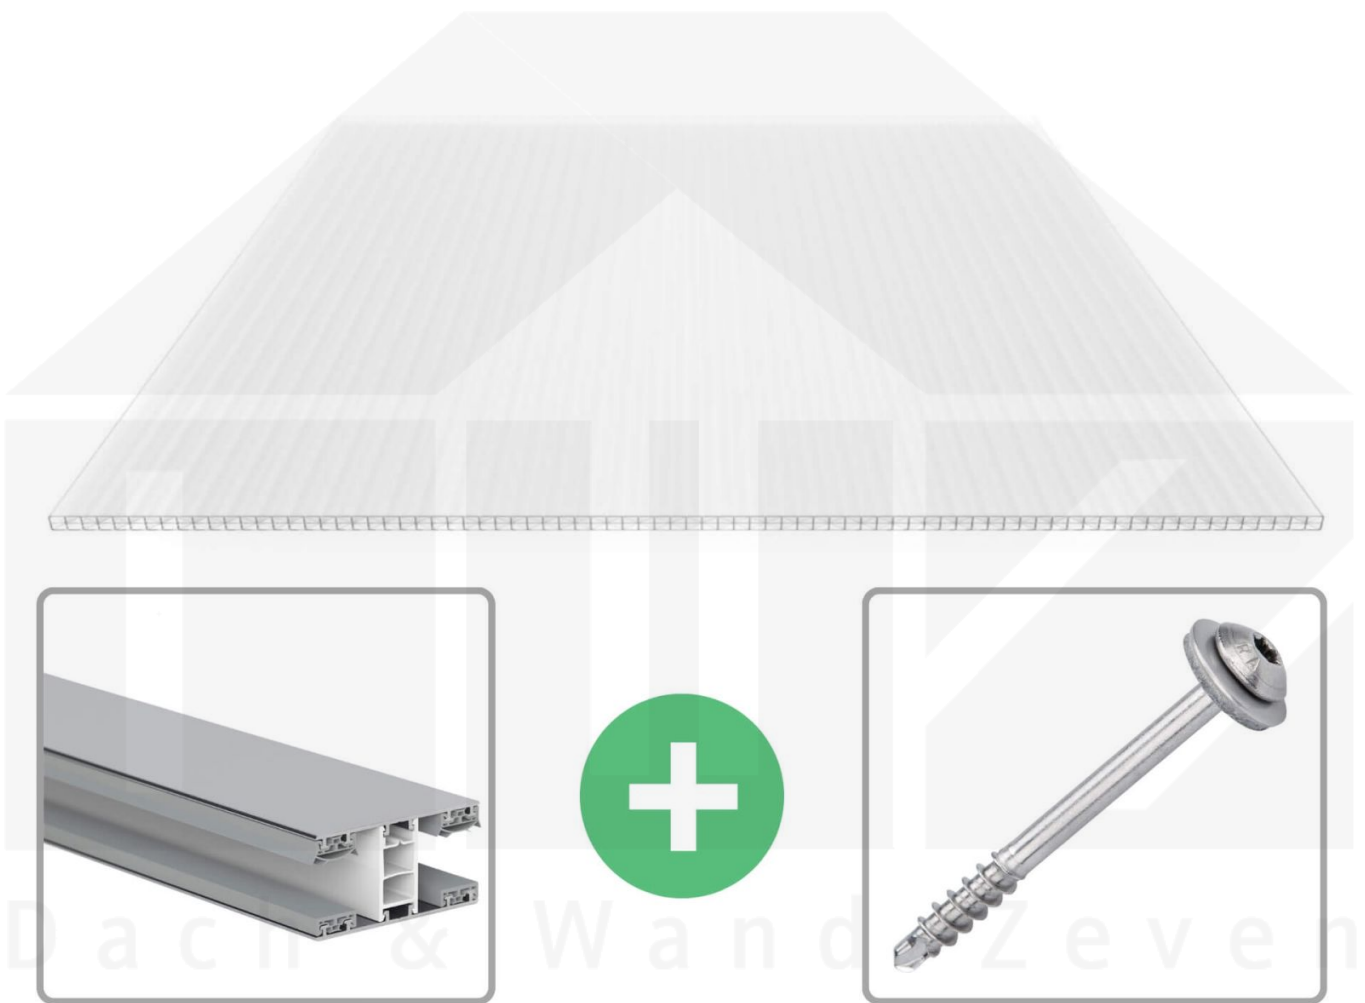

**Polycarbonat Stegplatte | 16 mm | Profil Mendiger | Sparpaket | Plattenbreite
1200 mm | Opal Weiß | Extra stark | Breite 3,75 m | Länge 2,00 m**

Art. Nr.: 70075MCOX123020

Beschreibung

Polycarbonat Stegplatte 16 mm

Diese X-Strukturplatte mit einer Stärke von 16 mm ist auch unter der Bezeichnung VLF-SDP16-PCX bekannt. Diese Polycarbonat Stegplatte ist in der Farbe Opal Weiß mit einem Lichtdurchlass von ca. 45% in Längen von 2 bis 7 m erhältlich. Die Platten werden auftragsbezogen auf Maß zentimetergenau in der Länge zugeschnitten. Die Abrechnung erfolgt in vollen Längen, bei Zuschnitt werden die Reststücke mitgeliefert. Die Plattenbreite beträgt 1200 mm.

Einsatzbereich

Polycarbonat Stegplatten / Hohlkammerplatten sind standard einseitig UV-beschichtet und geschützt, sehr klar, witterungsbeständig, schlag- und bruchfest, formstabil, hoch temperaturbeständig und schwer entflammbar. PC Stegplatten werden im Hallenbau, Gartenbau, als Dacheindeckung für Hallen, Gewächshäuser, Schuppen, Terrassenüberdachungen und Carports sowie auch vertikal für Wände verbaut.

Deckbreite

Erste Platte mit Profil = 1290 mm, jede folgende Platte mit Profil + 1230 mm

Zwischenmaße durch bauseitiges Sägen zu erreichen.

Mendiger Profil Thermo / Classic

Das Mendiger Verlegeprofil ist ein 60 mm breites Profilsystem aus einem Mix von Aluminium und hochwertigem PVC, das durch das Klick-System sehr einfach montiert werden kann. Dieses Verbindungssystem ist in der Farbe Blank Aluminium mit weißen Mittelsteg in Längen von 2,00 - 7,02 m für 10 mm bis 32 mm starke Stegplatten und Massivplatten erhältlich. Die Mittelprofile bestehen aus 2 Teile (Unter- und Oberprofil), die Randprofile aus 3 Teile (Unter- und Oberprofil sowie Randteil zum Einschieben).